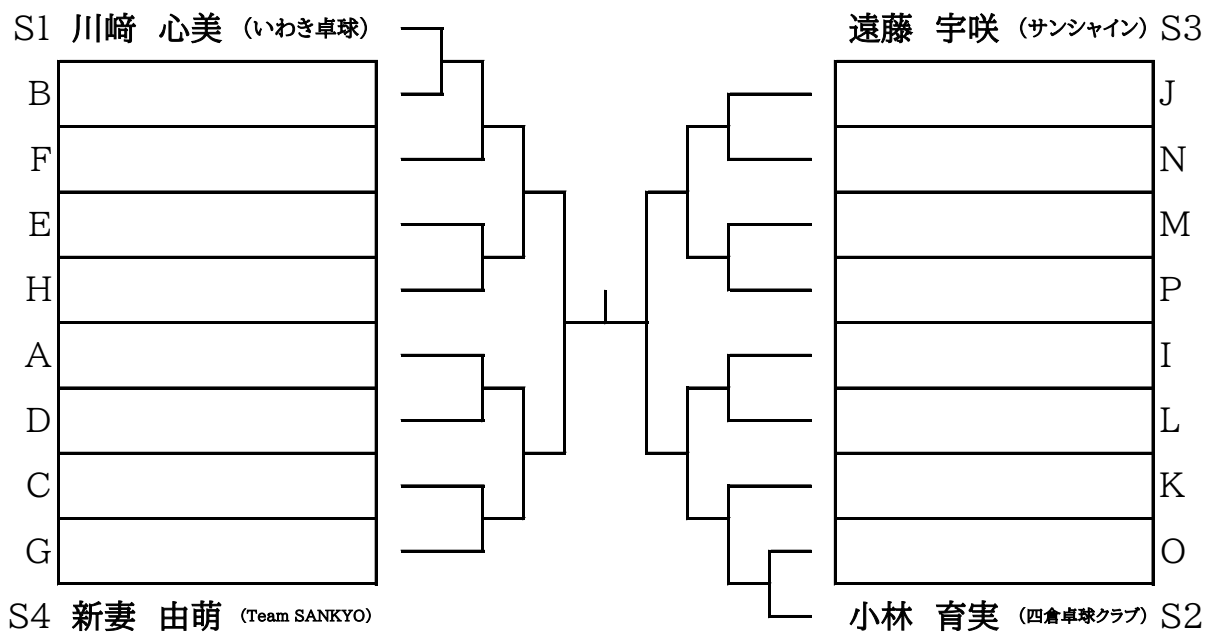

13歳以下女子シングルスベスト16トーナメント