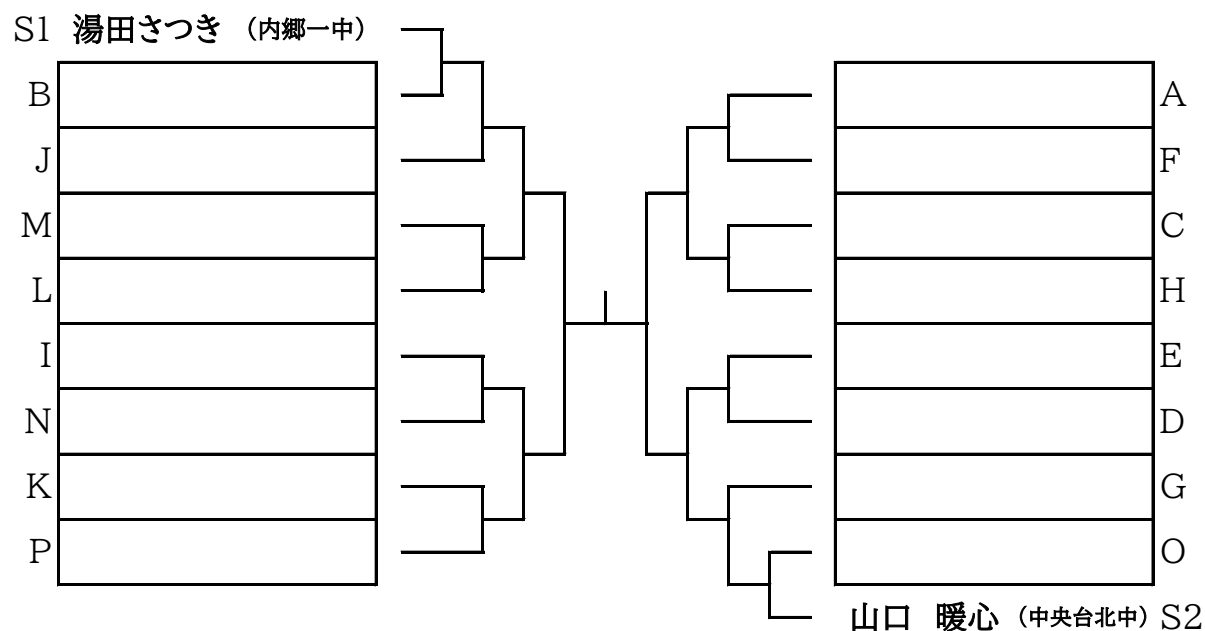

14歳以下女子シングルス

1	倉富 累 小名浜一中	大波 梓 平二中	矢野 樹 平一中	齋藤 空來 泉中	9コート 1番目	A
2	吉田 碧音 泉中	近藤 琉愛 豊間中	平井沙緒莉 小名浜二中	11コート 1番目		B
3	関内 七海 中央台北中	大和田リサ 江名中	白武 祐安 湯本一中	12コート 1番目		
4	上遠野天寧 泉中	田子亜梨沙 川部中	吉田ひめ乃 小名浜二中	13コート 1番目		C
5	沼田 彩花 川部中	安田 湮音 中央台北中	渡部 和 勿来一中	14コート 1番目		
6	佐藤 莉奈 江名中	神内 優花 遠野中	田邊 詩織 勿来二中	15コート 1番目		D
7	小山 里衣紗 内郷一中	村上 夏音 錦中	草野 萌衣 平一中	16コート 1番目		
8	吉田 星 平一中	白土 咲彩 中央台南中	吉田 莉麻 中央台北中	放送 1番目		E
9	矢部 愛佳 久之浜中	清水日菜乃 赤井中	遠藤 愛佳 平一中	11コート 2番目		F
10	猪狩 優衣 小名浜二中	山下ていみい 川部中	小畑 優杏 勿来二中	12コート 2番目		
11	小野寺 紗千 内郷一中	大和田怜那 久之浜中	漆山 春佳 平一中	13コート 2番目		G
12	藁谷 杏 小名浜二中	中川 奈海 平二中	渡邊 杏里 江名中	14コート 2番目		
13	丹治あらた 草野中	門馬 楓花 いわき卓球	上村 花歩 豊間中	放送 2番目		H
14	馬上 怜奈 小名浜一中	山口 日和 江名中	久保田すずな 豊間中	放送 3番目		I
15	太田愛結那 平三中	若松 咲良 中央台北中	小野 愛莉 小名浜二中	15コート 2番目		J
16	後藤 鈴華 錦中	安島 梨央 勿来卓球クラブ	北村 愛莉 赤井中	16コート 2番目		
17	高橋 尚子 久之浜中	小田 沙和 勿来二中	猪狩 香歩 平一中	9コート 2番目		K
18	渡邊 陽菜 小名浜二中	小林あん奈 江名中	池延 美憂 川部中	10コート 2番目		
19	平山 七海 勿来卓球クラブ	片寄 愛菜 草野中	小山 美咲 平二中	放送 4番目		L
20	高田 心美 泉中	金子 歩葉 中央台北中	薄葉 愛乃 平一中	11コート 3番目		M
21	林 愛菜 小名浜二中	小林 琥陽 江名中	宗像 美桜 小名浜一中	12コート 3番目		
22	蛭田 愛央 川部中	長谷川瑠華 勿来二中	志賀 弥鈴 中央台南中	13コート 3番目		N
23	菅崎 玲奈 湯本一中	小野維千日 小名浜二中	長橋 芽生 豊間中	14コート 3番目		
24	田口 雫 小名浜一中	坂本 夢菜 小名浜二中	平山真珠美 平二中	15コート 3番目		O
25	大平 真央 平三中	鈴木 麗乃 江名中	荒川 結依 勿来一中	16コート 3番目		
26	草野 琴音 平一中	宮澤 柚羽 植田中	園部 葉 川部中	大森 葉月 久之浜中	10コート 1番目	P

13歳以下女子シングルスベスト16トーナメント

14歳以下女子シングルスベスト16トーナメント

女子ダブルスベスト8トーナメント