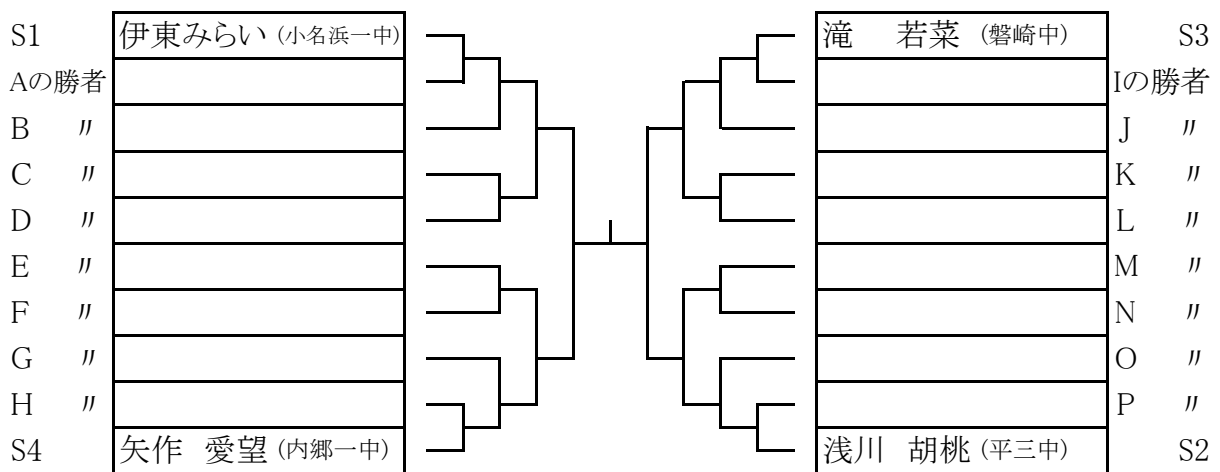

3年女子シングルスベスト16トーナメント