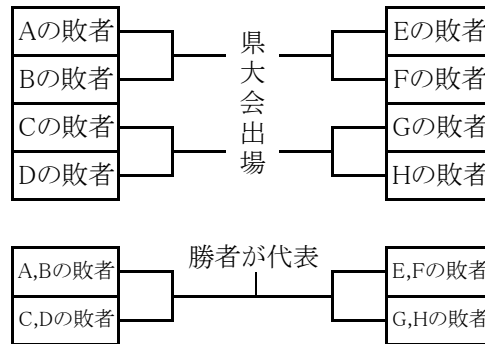

### 1年男子シングルス

- 1 上遠野凌介 植田中
- 2 田仲 悠人 内郷一中
- 3 浅野 天翔 泉中
- 4 佐藤 蓮 小名浜一中
- 5 佐々木 翼 泉中
- 6 上遠野 寛門 内郷一中
- 7 八取 大吉 泉中
- 8 西元 漣音 泉中
- 9 Bye
- 10 佐藤 由知 中央台南中

#### 男子代表決定(敗者トーナメント)