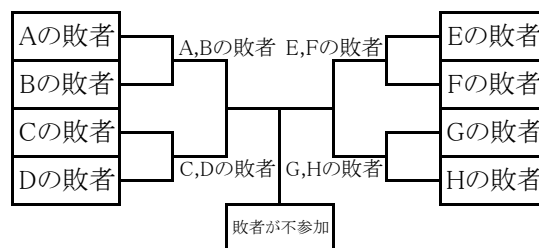

代表決定(敗者トーナメント)