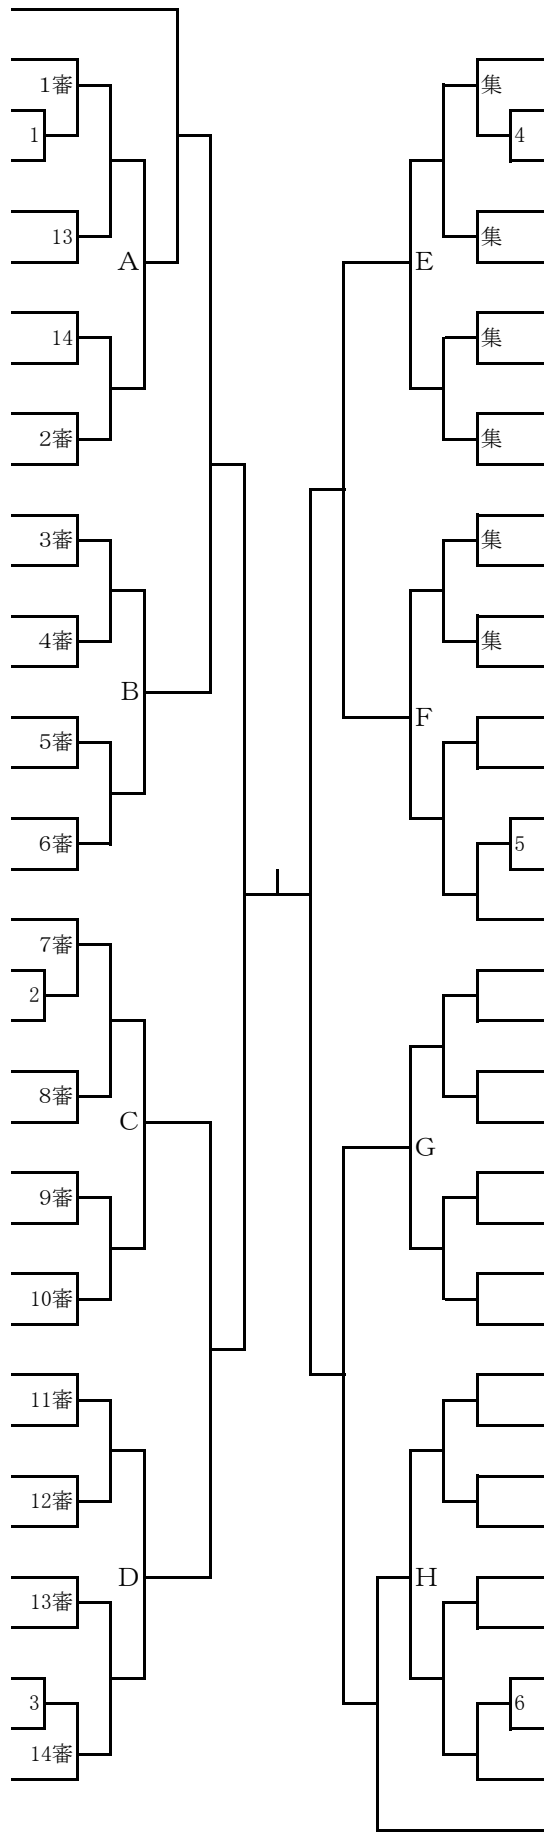

#### 男子代表決定(敗者トーナメント)

### 35~36コート

- 小野 愛実 入遠野卓球 10
- 林 和美 小名浜一中 11
- 遠藤 百桜 久之浜中 12
- 渡邊 穂香 小名浜一中 13
- 皆川 遥香 小名浜二中 14
- 小倉 若菜 平三中 15
- 鯨岡こころ 神谷クラブ 16
- 西野 心 久之浜中 17
- 志賀 愛璃 小名浜一中 18
- 鈴木 咲藍 勿来一中 19

#### 代表決定(敗者トーナメント)

二階小体育館

2年女子シングルス(1)

- S1 熊田 朋華 内郷一中
- 1 遠藤 日和 平一中
- 2 佐藤 琉愛 湯本三中
- 3 斉藤 凜 玉川中
- 4 今枝 美藍 内郷一中
- 5 小野寺 樹 平二中
- 6 笹原乃衣瑠 中央台南中
- 7 山崎 若菜 中央台北中
- 8 田子 愛理 錦中
- 9 高木 楓 平三中
- 10 田中 仁菜 小名浜二中
- 11 茨木 遥香 江名中
- 12 高木 詩織 湯本一中
- 13 松永 紗采 中央台北中
- 14 新井くるみ 磐崎中
- 15 高橋 咲香 勿来二中
- 16 佐藤 菜夏 入遠野中
- 17 根本 実歩 四倉中
- 18 近野 明音 赤井中
- 19 斎藤 風花 小名浜二中
- 20 関 玉緒 中央台南中
- 21 廣岡 希歩 錦中
- 22 笈川 亜季 内郷一中
- 23 菅波ひなた 草野中
- 24 海野 誌恩 久之浜中
- 25 佐藤 桃花 川部中
- 26 廣瀬 結衣 中央台北中
- 27 正木 優花 錦中
- 28 池田 紗咲 中央台南中
- 29 渡辺咲桜里 湯本三中
- 30 宮田麗央奈 湯本一中
- 31 菅野 愛梨 四倉中
- 32 會田 千晴 磐崎中
- 33 吉原 咲希 江名中
- 34 細谷 美羽 平三中
- 35 田子 千夏 植田中