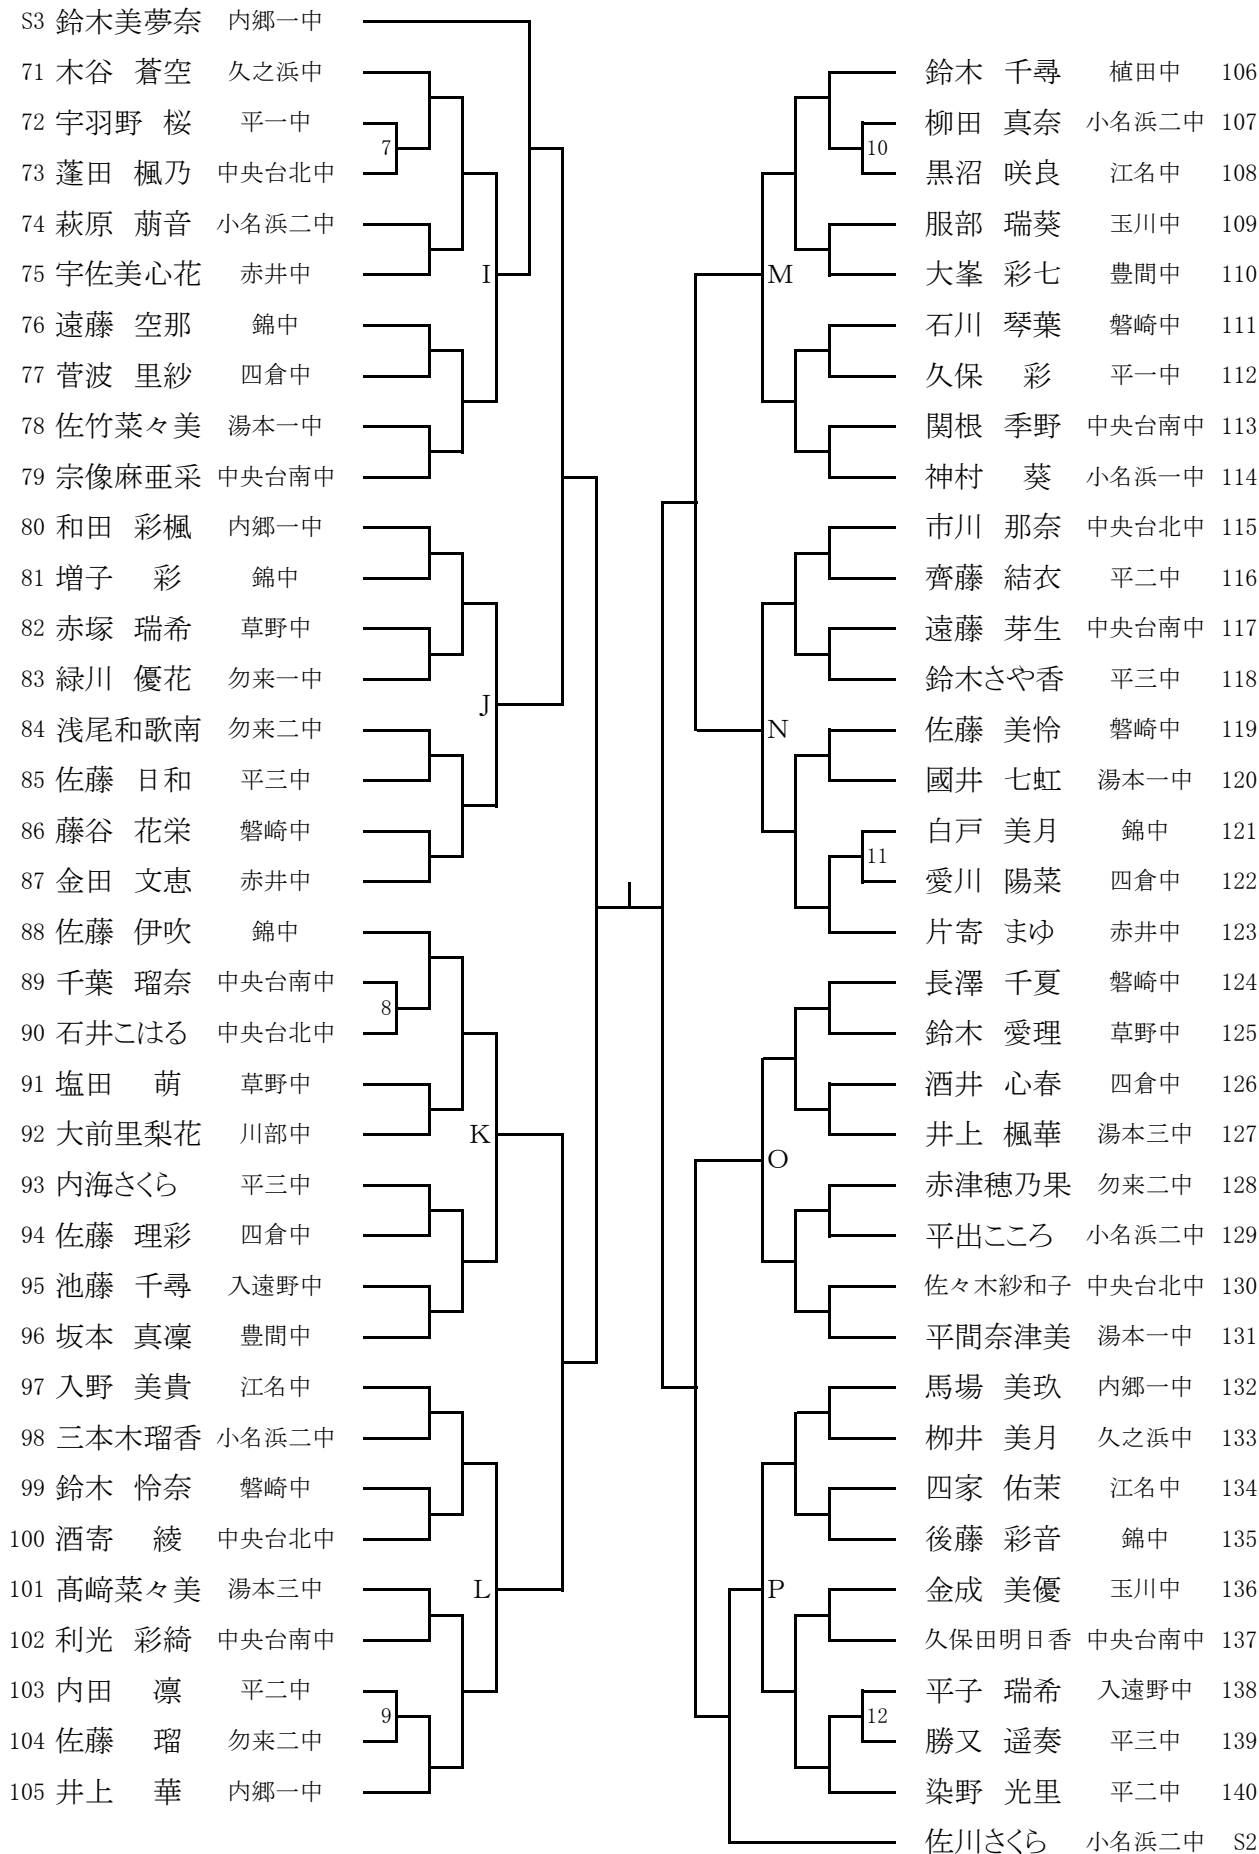

2年女子シングルス (2)

二階小体育館

数字・・・開会式直後、指定された数字のコートで試合