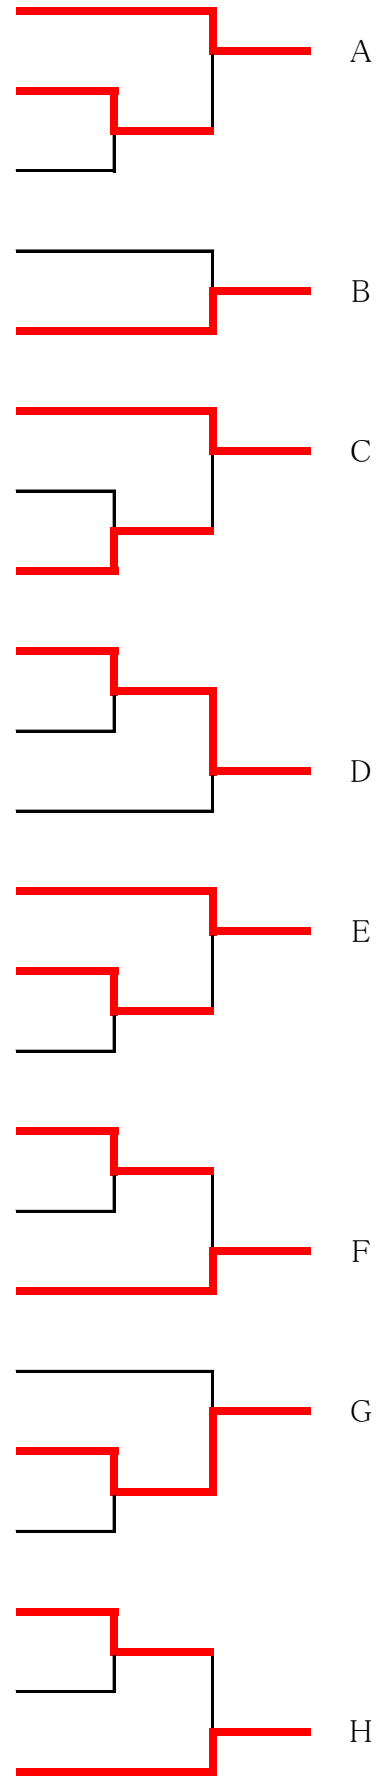

中学3年男子シングルス

No. 1

1	後藤 選 平二中	吉田 歩夢 豊間中	小松 琉翔 草野中	16コート 3番目
2	廣島 恵太 植田中	金原 壮汰 錦中	仁藤 良輔 泉中	16コート 1番目
3	金成 崇吾 平一中	大橋 優太 平三中	紺野 佑晟 玉川中	17コート 1番目
4	~~吉野 悠空 内郷一中~~	渡部 陸大 江名中	菅野 陽介 中央台北中	17コート 3番目
5	田中 碧 赤井中	浦山 時音 磐崎中	鈴木 風太 小名浜二中	18コート 3番目
6	田中 創 磐崎中	村上 優雅 内郷一中	大波 一咲 平二中	19コート 3番目
7	政井 瞭斗 中央台南中	正木 凌太 植田中	金賀 龍彦 草野中	18コート 1番目
8	根本 孝明 平三中	太田 了介 泉中	相馬 光陽 小名浜一中	19コート 1番目
9	武田 力城 錦中	伊藤 龍佑 植田中	~~助川 誠真 中央台北中~~	20コート 1番目
10	松本 翔悟 小名浜一中	吉田 裕悠 平一中	大平 敬士 勿来二中	21コート 1番目
11	大原 廉 玉川中	松崎 大志 小名浜二中	鈴木 叶琉 遠野中	20コート 3番目
12	齋藤 匠 中央台南中	磯上 結輝 磐崎中	久田 陸 草野中	21コート 3番目
13	金成 樹 玉川中	中山 翔太 江名中	柴田琉太郎 植田中	22コート 1番目
14	佐藤 駿介 泉中	雨澤 友翔 小名浜一中	佐久間昴瑠 錦中	23コート 1番目
15	後藤 蓮 平一中	岡田 昇大 平三中	鈴木 優友 小名浜一中	24コート 1番目
16	大和田汐音 植田中	永井 悠来 玉川中	安藤 将吾 小名浜二中	25コート 1番目
17	佐藤 一輝 泉中	高島 風我 平二中	根本 幸輔 久之浜中	22コート 3番目
18	鈴木 悠叶 植田中	迎田 眞 中央台南中	川越 翔太 小名浜二中	23コート 3番目
19	渡邊 友仁 平二中	竹田 羽穂 小名浜一中	瀧 唯月 磐崎中	26コート 1番目
20	高橋 矜大 豊間中	鈴木 成 草野中	鈴木 創太 玉川中	27コート 1番目
21	番内 豪紀 植田中	中野 煌 泉中	佐竹 大河 勿来二中	28コート 1番目
22	佐藤 柊介 中央台北中	横山 僚 湯本一中	中村 暖 錦中	16コート 2番目
23	齋藤 聖斗 平一中	田中 結人 玉川中	永山 蓮 平三中	24コート 3番目