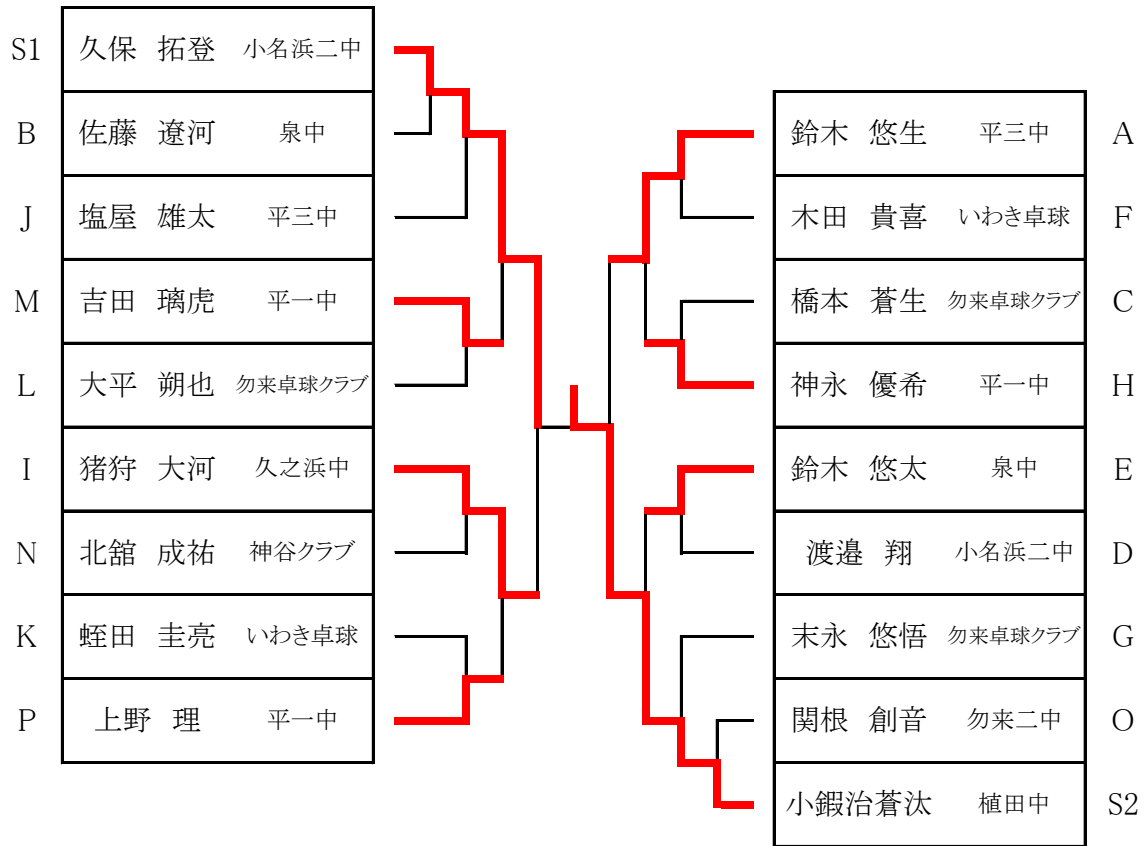

男子シングルスベスト16トーナメント