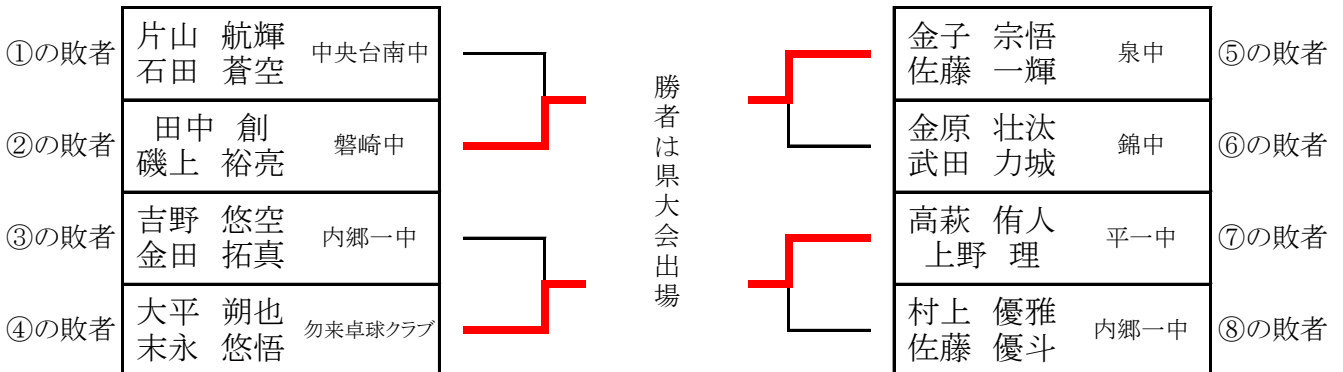

男子ダブルス敗者復活戦