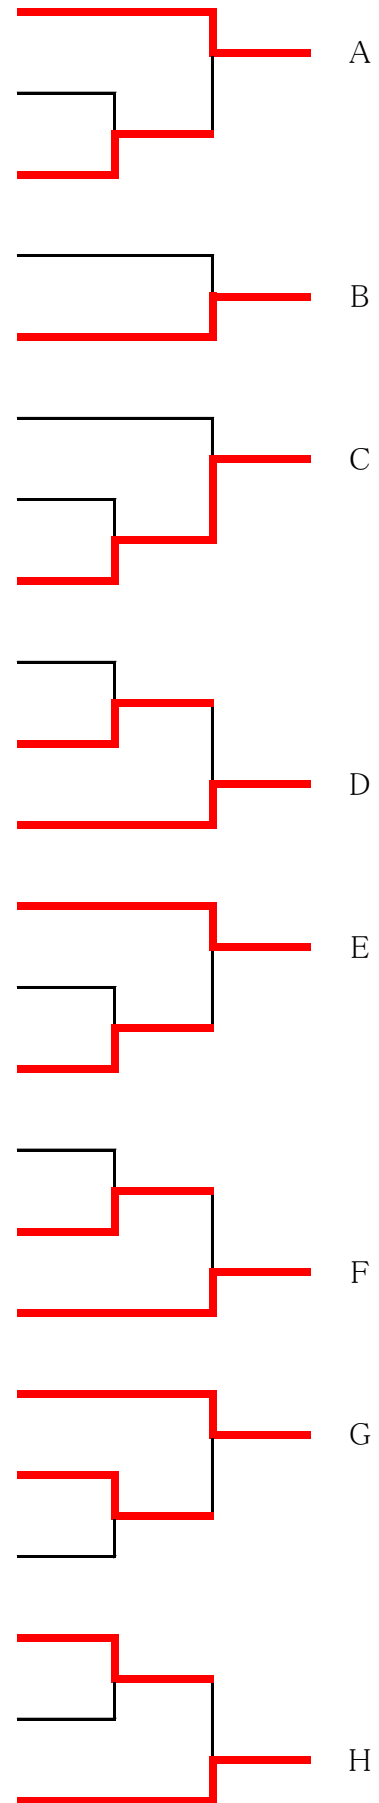

14歳以下男子シングルス

No.1

1	後藤 選 平二中	畠山 夏愛 磐崎中	赤津 雄大 中央台北中	22コート 1番目
2	田中 結人 玉川中	下山田拓充 泉中	政井 匠翔 豊間中	23コート 1番目
3	吉田 裕悠 平一中	吉田 真心 植田中	秋本 真慧 草野中	24コート 1番目
4	武田 力城 錦中	伊藤 龍佑 植田中	大平 敬士 勿来二中	25コート 1番目
5	小澤 奏風 入遠野中	岡田 昇大 平三中	門馬 零王 江名中	26コート 1番目
6	片山 航輝 中央台南中	金田 拓真 内郷一中	梶川 智生 平一中	27コート 1番目
7	籠島 波鳳 植田中	相馬 光陽 小名浜一中	宗像 藍希 錦中	28コート 1番目
8	佐々木 晃 玉川中	佐藤 一輝 泉中	会田 直希 小名浜二中	29コート 1番目
9	磯上 結輝 磐崎中	根本 孝明 平三中	廣島 恵太 植田中	30コート 1番目
10	石田 蒼空 中央台南中	齊藤 竣音 小名浜一中	~~宇佐見侖緒 草野中~~	31コート 1番目
11	大原 廉 玉川中	濱田 昴 平二中	油座 柊斗 川部中	32コート 1番目
12	田中 創 磐崎中	川越 翔太 小名浜二中	佐久間昴瑠 錦中	33コート 1番目
13	楢田 優舞 植田中	篠崎 彦一 平一中	雨澤 友翔 小名浜一中	34コート 1番目
14	鴨 悠翔 勿来二中	~~中野 煌 泉中~~	緒方 琥珀 草野中	35コート 1番目
15	金成 樹 玉川中	小松 蒼生 草野中	大波 一咲 平二中	36コート 1番目
16	菅野 陽介 中央台北中	大内 颯 植田中	飛田 典真 小名浜一中	37コート 1番目
17	吉田 春斗 磐崎中	大橋 優太 平三中	吉田 雄真 湯本一中	38コート 1番目
18	金子 宗悟 泉中	玉木 創士 錦中	根本 幸輔 久之浜中	39コート 1番目
19	新妻虎太郎 草野中	後藤 蓮 平一中	柴田琥太郎 植田中	40コート 1番目
20	磯上 裕亮 磐崎中	松崎 大志 小名浜二中	紺野 佑晟 玉川中	22コート 2番目
21	松本 翔悟 小名浜一中	樋田 雄大 植田中	~~鈴木 歩夢 平二中~~	23コート 2番目
22	澤内 大和 泉中	荒井 佑希 中央台北中	金賀 龍彦 草野中	24コート 2番目
23	齋藤 匠 中央台南中	永山 蓮 平三中	高橋 矜大 豊間中	25コート 2番目