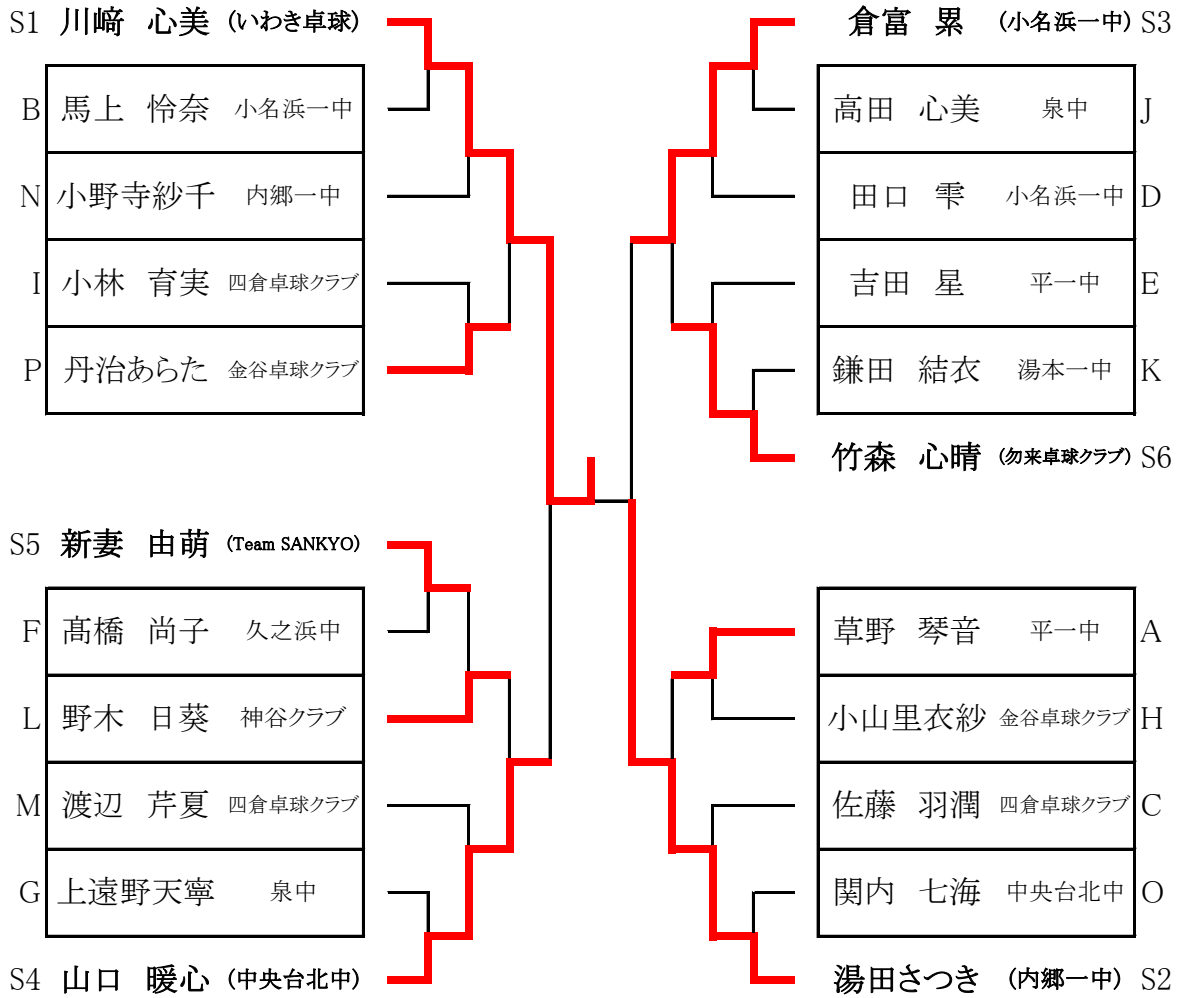

13歳以下女子シングルスベスト16トーナメント