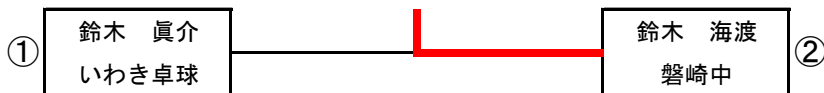

男子シングルス No. 4

56	鈴木 智仁 平三中	緑川 永真 内郷一中	草野 奏風 平一中	鈴木 哉陽 勿来二中	28コート 2番目
57	政井 瞭斗 中央台南中	根本 寅次郎 植田中	齋藤 悠大郎 錦中	雨澤 友翔 小名浜一中	29コート 1番目
58	柴田 有 玉川中	古川 宗茉 泉中	林 明希 Team SANKYO	川越 翔太 小名浜二中	30コート 1番目
59	鈴木 壱斗 泉中	氏田 蓮斗 草野中	根本 泰志 平二中	~~師岡 愛斗~~ 江名中	29コート 2番目
60	~~田中 創~~ ~~磐崎中~~	黒澤 陽向 中央台南中	埴 瑠生都 赤井中	紺野 佑晟 玉川中	30コート 2番目
61	小林 壮太 植田中	面川 尊昌 入遠野中	吉田 春斗 磐崎中	佐藤 成悟 玉川中	31コート 2番目
62	鈴木 歩人 豊間中	猪狩 斗煌 久之浜中	猪腰 朝陽 平一中	矢作 佑 平二中	32コート 2番目
63	渡邊 煌 磐崎中	籠島 波鳳 植田中	佐藤伽美那 泉中	加茂 皇成 玉川中	31コート 1番目
64	吉野 琉聖 内郷一中	工藤 涼雅 錦中	横山 僚 湯本一中		32コート 1番目
65	鈴木 春成 中央台南中	馬上 耀登 小名浜二中	北舘成祐 神谷クラブ	石村 航希 平三中	33コート 2番目
66	後藤 選 平二中	松本 翔悟 小名浜一中	浅利 一颯 玉川中	金賀 龍彦 草野中	34コート 2番目
67	渡邊 駿 小名浜二中	柿村 真杜 久之浜中	磯上 結輝 磐崎中	高崎 琉生 泉中	放送コール 1番目
68	齋藤 匠 中央台南中	柳井 涉夢 平三中	佐藤 遥斗 内郷一中	長谷川 優星 植田中	放送コール 2番目
69	佐川 仁都 勿来二中	高橋 鈴大 豊間中	植田 丞 錦中	~~篠崎 彦一~~ 平一中	放送コール 3番目
70	鈴木 悠生 Team SANKYO	古川 真那斗 小名浜二中	相馬 光陽 小名浜一中	新妻虎太郎 草野中	放送コール 4番目
71	山崎 真平 江名中	佐藤 太一 泉中	番内 豪紀 植田中	吉田 雄真 湯本一中	放送コール 5番目
72	佐藤 絢仁 内郷一中	永山 陽大 磐崎中	河原 優 平三中	宗像 藍希 錦中	33コート 1番目
73	柴崎 瑛心 泉中	山崎 聖人 平一中	末永悠悟 勿来卓球クラブ	佐藤 瑛晟 玉川中	34コート 1番目
74	正木 秀阿 植田中	エルヒシヤム 平二中	遠藤 大斗 江名中	~~荒川 泰輝~~ 小名浜一中	放送コール 6番目

決勝戦