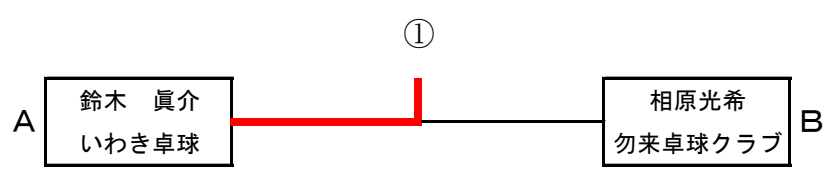

男子シングルス No. 1

1	鈴木 眞介 いわき卓球	鈴木 優友 小名浜一中	鈴木 成 草野中	佐々木 悠渥 玉川中	1コート 1番目
2	佐藤一輝 泉中	林 悠月 平三中	小泉 直斗 平二中	後藤 蓮 平一中	2コート 1番目
3	上遠野 優空 植田中	橋本 凌汰 小名浜二中	大和田 蒼介 久之浜中	宍戸 稟 玉川中	3コート 1番目
4	小鍛治 暖 錦中	有賀 悠太 湯本一中	松崎 大志 小名浜二中	児玉 庵吏 内郷一中	4コート 1番目
5	神永 優希 赤井 Jr 卓球クラブ	穂積 蒼空 植田中	中山 翔太 江名中	畠山 夏愛 磐崎中	5コート 1番目
6	小川 雅斗 小名浜二中	吉田 智哉 磐崎中	玉木 創士 錦中	橋詰 広之 内郷一中	6コート 1番目
7	清水 心惺 植田中	鈴木 虹斗 泉中	緒方 琥珀 草野中	大橋 優太 平二中	7コート 1番目
8	佐藤 昊 錦中	鈴木 泰心 平二中	會川 光樹 玉川中	石森 蒼翔 平一中	8コート 1番目
9	八鍬 心 中央台南中	櫛田 優舞 植田中	岡田幸大 神谷クラブ	村岡 和音 久之浜中	9コート 1番目
10	猪狩 和磨 内郷一中	二階堂 日向 錦中	大平朔也 勿来卓球クラブ	山田 彪雅 草野中	10コート 1番目
11	鈴木 遥人 平二中	木村 俐想 植田中	吉田 裕悠 平一中		11コート 1番目
12	渡邊 歩睦 小名浜二中	田中 結人 玉川中	門馬 零王 江名中	澤内大和 泉中	12コート 1番目
13	大越 璃空 磐崎中	大原 廉 玉川中	根本 幸輔 久之浜中	中島 亮 平三中	13コート 1番目
14	蛭田 大心 勿来二中	永嶋 陽向 平一中	佐藤 希碧 小名浜二中	迎田 眞 中央台南中	14コート 1番目
15	古小高 樹 平一中	渡邊 陽生 赤井中	菅谷 心義 磐崎中	秋本 真慧 草野中	15コート 1番目
16	正木 翔梧 錦中	佐藤 柊斗 入遠野中	佐々木 晃 玉川中	佐藤 蒼太郎 平二中	16コート 1番目
17	小峯 凜空 内郷一中	野崎 陸斗 錦中	高木 隼 小名浜一中	権田 莉空 植田中	17コート 1番目
18	越渡 祐太 湯本一中	房州 由多 泉中	吉田 歩夢 豊間中	鈴木 創太 玉川中	18コート 1番目
19	芳賀 永悟 磐崎中	吉野蒼星 金谷卓球クラブ	梅田 悠矢 平三中	安藤 将吾 小名浜二中	19コート 1番目