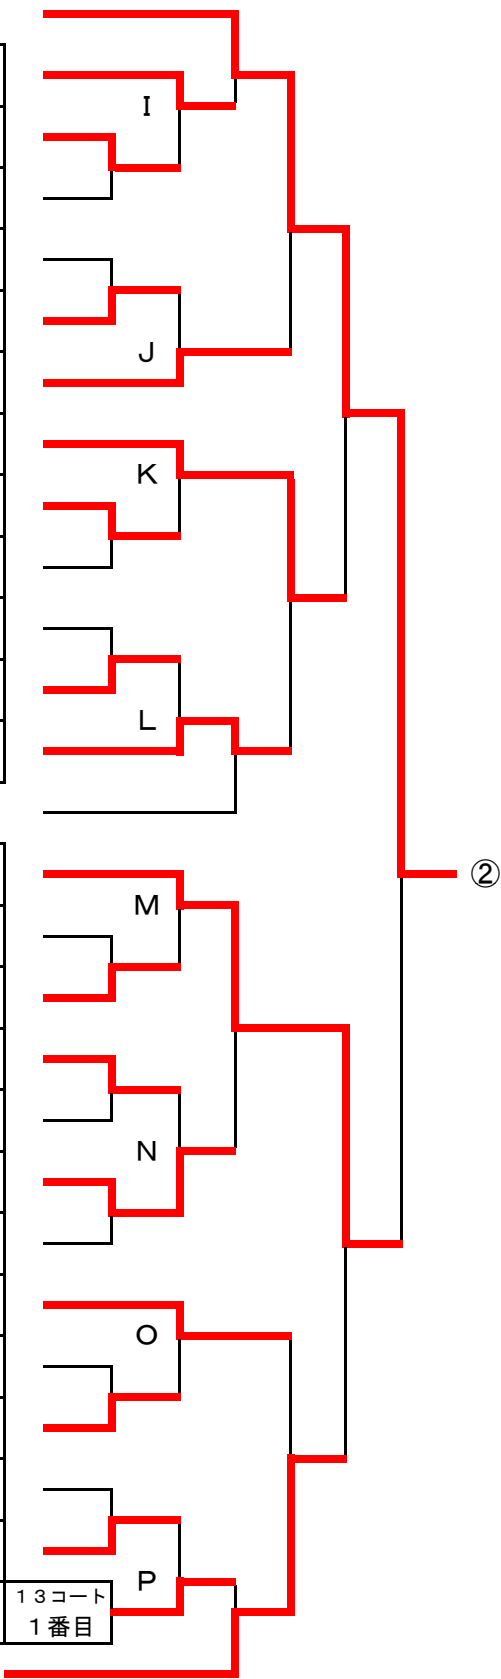

3年男子シングルス(2)

S3	遠藤 瑤大 錦中			
26	蛭田 陽 川部中	小松 宙 湯本一中	鈴木 光琉 入遠野中	27コート 3番目
27	山口 拓海 中央台北中	水野谷 駿 磐崎中	横山 海斗 湯本三中	20コート 2番目
28	佐藤 大夢 磐崎中	櫻井 強希 平一中	内田 晴 勿来二中	21コート 2番目
29	加藤 翔貴 玉川中	青木 柚繁 平三中	猪狩 佑太 平二中	22コート 2番目
30	鈴木 雄太 小名浜二中	油座 英雄 泉中	佐藤 隆斗 磐崎中	23コート 2番目
31	結城 和重 平一中	蛭田 晴也 錦中	折笠 翔汰 草野中	19コート 2番目
32	熊耳 陽希 平三中	武内 楓大 久之浜中	堀口 陽翔 江名中	放送で コールします
33	小吹 歩生 植田中	神永 蓮 平一中	山野辺歩真 玉川中	24コート 2番目
34	箱崎 倫生 磐崎中	高橋 海羽 草野中	仲野 匠翔 中央台北中	25コート 2番目
35	~~遠藤 翔太 中央台南中~~	板津 悠磨 磐崎中	田中 優貴 小名浜一中	26コート 2番目
36	永田 海斗 平一中	鈴木 優大 平二中	小沼 竜斗 湯本一中	27コート 2番目
37	渡邊 晴人 錦中	山崎 遥音 小名浜二中	青天目大暉 勿来二中	放送で コールします
S6	~~松本 拓巳 中央台北中~~			
38	金成 利将 錦中	薄井 颯汰 平二中	鈴木 瑠輝也 湯本一中	放送で コールします
39	佐藤 優 川部中	関 快晴 中央台北中	渡辺 龍也 磐崎中	12コート 2番目
40	鈴木 康介 玉川中	浅野 好誠 川部中	鈴木 宏彰 平一中	13コート 2番目
41	松本 晴 平三中	小林 寛人 磐崎中	鈴木陽向太 江名中	14コート 3番目
42	小椋 理功 小名浜二中	熊谷 優翔 草野中	~~高橋 勇人 勿来二中~~	15コート 3番目
43	児玉 惟月 平一中	齋藤 久遠 豊間中	坂下幸志郎 泉中	16コート 3番目
44	樽迫 詠 勿来二中	西田 淳一 錦中	鈴木 慶 平二中	17コート 3番目
45	笠間 康太 中央台南中	廣田 柚希 磐崎中	小野 義喜 小名浜二中	放送で コールします
46	吉原 彩翔 玉川中	栗村 權 平一中	齋藤 智哉 豊間中	18コート 3番目
47	永山 拓也 勿来二中	高木 翔 湯本一中	山中奈緒也 磐崎中	19コート 3番目
48	佐藤 凱斗 磐崎中	富澤 良有 久之浜中	中垣 崇 勿来二中	20コート 3番目
49	佐藤 拓磨 錦中	鈴木 良依 玉川中	下田 大貴 平二中	21コート 3番目
50	平子 広希 平一中	~~吉田 壮汰 江名中~~	金澤 開世 植田中	13コート 1番目
S2	上遠野 将輝 錦中			

3年男子決勝

① 清水 咲汰 錦中	② 遠藤 瑤大 錦中