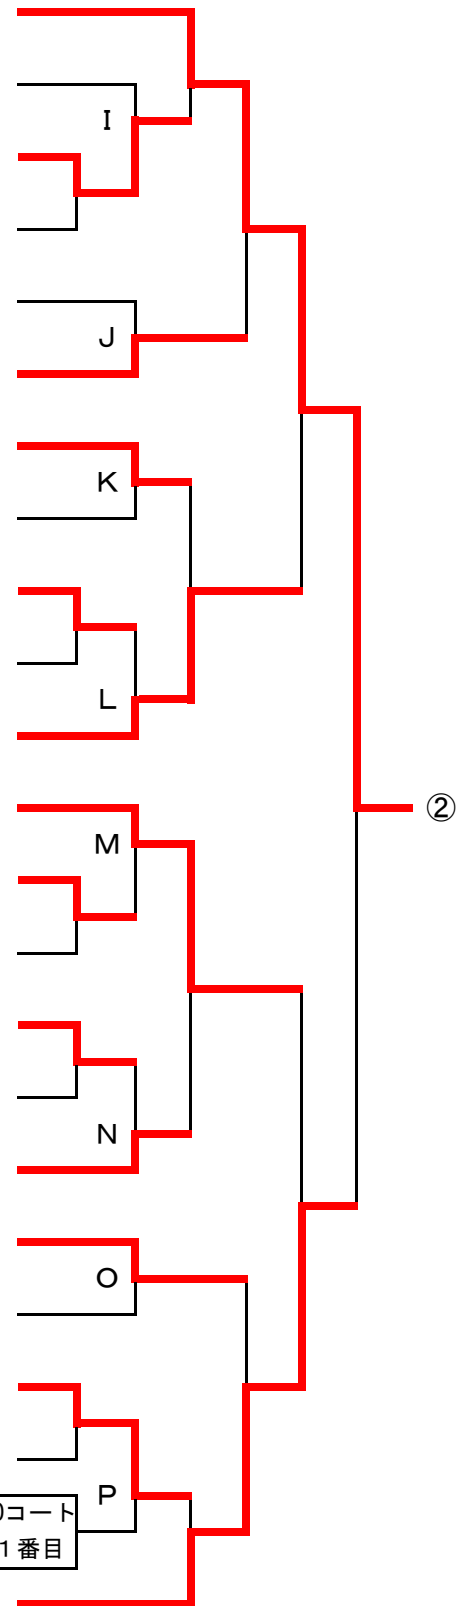

3年女子シングルス (2)

S3	佐川さくら 小名浜二中			
22	入野 美貴 江名中	佐藤 桃花 川部中	斉藤 凜 玉川中	15コート 3番目
23	和田 彩楓 内郷一中	池田 紗咲 中央台南中	菅野 彩桜 久之浜中	26コート 1番目
24	坂本 真凜 豊間中	渡辺 愛 小名浜二中	佐々木紗和子 中央台北中	27コート 1番目
25	八幡 桜 植田中	吉田 りん 湯本三中	関 玉緒 中央台南中	16コート 3番目
26	高木 楓 平三中	正木 優花 錦中	八代 春花 湯本一中	17コート 3番目
27	井上 華 内郷一中	三本木瑠香 小名浜二中	赤津穂乃果 勿来二中	18コート 3番目
28	宇佐美心花 赤井中	蛭田 綾 磐崎中	廣岡 希歩 錦中	24コート 3番目
29	後藤 彩音 錦中	利光 彩綺 中央台南中	茨木 遥香 江名中	11コート 2番目
30	佐藤 菜夏 入遠野中	川上 彩乃 平三中	石井こはる 中央台北中	12コート 2番目
31	近野 明音 赤井中	塩田 萌 草野中	丹野 智恵 四倉中	25コート 3番目
32	田子 千夏 植田中	大熊佳歩奈 玉川中	佐藤 理彩 四倉中	26コート 3番目
33	新井くるみ 磐崎中	高木 詩織 湯本一中	蓬田 楓乃 中央台北中	13コート 2番目
34	宗像 麻亜采 中央台南中	平出こころ 小名浜二中	八巻 琴音 錦中	14コート 2番目
35	馬場 美玖 内郷一中	松永 紗采 中央台北中	黒沼 咲良 江名中	15コート 2番目
36	佐藤 日和 平三中	根本 愛結 中央台南中	渡辺咲桜里 湯本三中	16コート 2番目
37	金田 文恵 赤井中	大峯 彩七 豊間中	~~緑川 優花 勿来一中~~	27コート 3番目
38	面川 瑞葉 玉川中	加藤 結 江名中	浅尾和歌南 勿来二中	放送で コールします
39	田中 仁菜 小名浜二中	海野 詩恩 久之浜中	内田 凜 平二中	放送で コールします
40	井上 楓華 湯本三中	石川 琴葉 磐崎中	関根 季野 中央台南中	17コート 2番目
41	酒井 心春 四倉中	山崎 若菜 中央台北中	大井川由貴奈 川部中	18コート 2番目
42	宮田麗央奈 湯本一中	菅波ひなた 草野中	今枝 美藍 内郷一中	増子 彩 錦中
S4	鈴木美夢奈 内郷一中			10コート 1番目

3年女子決勝

① 熊田 朋華 内郷一中

② 佐川さくら 小名浜二中