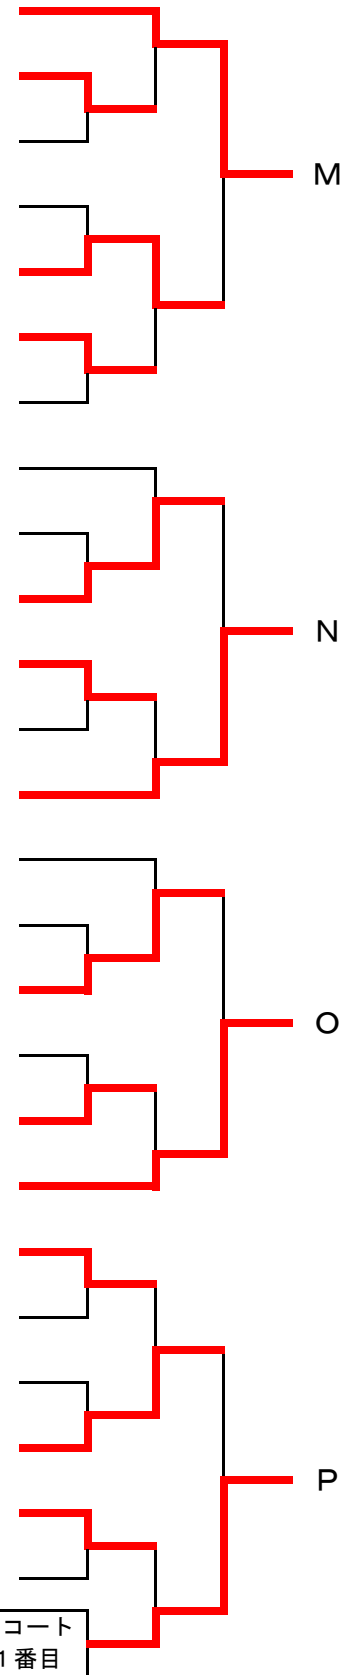

女子の部 No 4 小体育館(二階)

78	水野 優香 勿来二中	蛭田かれん 植田中	佐久間未来 草野中
79	加藤 美月 錦中	大竹 里奈 中央台南中	片寄 瑠梨 久之浜中
80	馬目 歩羽 中央台北中	井上 華 金谷卓球	新井しずく 磐崎中
81	根本 実歩 神谷クラブ	鈴木愛華音 江名中	坏 友紀奈 中央台南中
82	早坂ななみ 内郷一中	鈴木 桃花 小名浜二中	賀沢 凜 四倉中
83	面川 瑞葉 いわき卓球	加藤 新菜 磐崎中	清水 心音 川部中
84	吉田莉理華 植田中	高橋 桃香 赤井中	中山 真希 豊間中
85	太田 優実 中央台北中	狩野 栞里 平二中	品田 唯希 錦中
86	伊藤 江里 入遠野中	綿引 美沙 平三中	遠藤陽花理 川部中
87	園谷 萌佳 植田中	永山 莉菜 中央台南中	小野崎海來乃 江名中
88	藤澤奈央子 内郷一中	渡邊 千夏 四倉中	芝田 瑞菜 磐崎中
89	三神 未裕 赤井中	堀 香の子 中央台南中	石川 愛実 勿来一中
90	小西 真優 小名浜一中	鈴木 花愛 入遠野中	生田日葉月 湯本一中
91	近野 晴香 赤井中	薄葉 楓華 平一中	薄井 彩花 小名浜一中
92	佐藤 実紗 小名浜二中	古川 佳歩 中央台南中	蛭田 彩香 川部中
93	物江 亨佳 植田中	小野 愛美 錦中	蛭田留里香 勿来一中
94	高久 綾花 湯本一中	笹原 瑠実 中央台南中	佐藤 凧音 中央台北中
95	坂詰穂乃香 磐崎中	榊枝 優菜 草野中	根本 芙実 四倉中
96	浅川 胡桃 個人	鈴木 友佳 内郷一中	佐藤 花 久之浜中
97	伊藤 乃愛 赤井中	鈴木 郁乃 中央台南中	田中 奏子 平一中
98	早川 真衣 平三中	緑川 愛奈 植田中	吉原寿美香 玉川中
99	石井 萌依 草野中	本間 菜緒 勿来二中	黒澤 遥 中央台北中
100	上遠野真穂 金谷卓球	小宅 菜月 湯本三中	馬目 桃夏 磐崎中
101	鈴木 奈菜 錦中	井上 裕景 湯本一中	吉田 莉菜 中央台南中
102	鈴木 望愛 久之浜中	青木香奈実 平三中	長澤 舞桜 磐崎中
103	高橋 佳奈 小名浜一中	猪狩 花連 内郷一中	平間奈津美 いわき卓球

放送で（大・小体育館）案内をしますので
二階小体育館の集会所へ