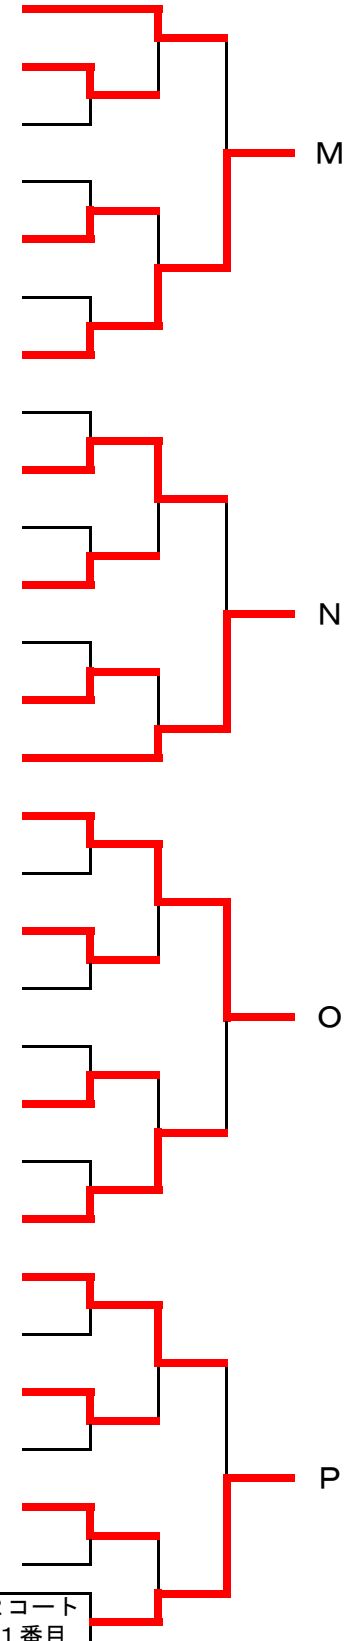

男子の部 No 4 大体育館

88	出雲 大貴 植田中	新田 颯 赤井中	菅野 蒼 勿来二中	29コート 3番目
89	鈴木 広琉 入遠野中	小峯 大知 玉川中	高木 尚斗 錦中	30コート 3番目
90	平子 航哉 入遠野中	伊藤 翔太 いわき卓球	根本 寛也 平二中	31コート 3番目
91	渡辺 大貴 草野中	櫻庭 泰地 中央台北中	日下部詩音 内郷一中	放送で案内をしますので 指定されたコートへ
92	上遠野晴弥 泉中	蛭名 快晴 平三中	西條 巧馬 中央台南中	
93	馬上 礼 小名浜二中	~~鈴木 浩道 植田中~~	岩本 遥斗 平二中	
94	荒川 眞優 錦中	黒坂 安紋 湯本一中	佐藤 陸哉 江名中	
95	佐藤 圭馬 入遠野中	椎名 啓太 平二中	~~高萩 諒 玉川中~~	
96	蛭田 祐樹 植田中	齋藤 永遠 豊間中	佐藤 健 草野中	
97	手塚 圭祐 泉中	木村 惟人 内郷一中	宮田 隆雅 小名浜一中	
98	山野邊竜也 平三中	千色 航平 湯本三中	~~長谷川遥大 赤井中~~	
99	加藤 尊 植田中	高橋 周平 四倉中	猪狩 隼 平二中	
100	小松伶雄人 錦中	多田 光輝 中央台北中	村松 勇太 磐崎中	
101	吉田 京平 江名中	小林 隼人 神谷クラブ	芳賀健太郎 湯本一中	
102	狩野 涼 川部中	伊藤 謙佑 玉川中	馬上 拓己 平三中	
103	石井 拓海 勿来二中	内山 輝 草野中	小田 捷人 泉中	
104	松田 拓也 湯本一中	石川 文裕 内郷一中	先崎 生真 小名浜一中	
105	小島 拓海 植田中	大河内翔太 錦中	佐野 敏希 久之浜中	
106	室原 智泰 中央台南中	馬目 大 江名中	橋本 京太 小名浜二中	
107	渡邊 豪稀 植田中	猪狩 登磨 磐崎中	中村 一慧 平三中	
108	菅波 航大 草野中	山野邊武翔 豊間中	山崎 泰基 内郷一中	
109	服部 隆一 赤井中	三澤 遥樹 中央台北中	松山 隼人 四倉中	
110	松崎 遥希 赤井中	渡邊 順 平三中	緑川 拓弥 勿来二中	
111	早川 克典 平二中	河野 華惟 磐崎中	佐藤 龍熙 草野中	
112	酒井 大輝 内郷一中	真柄壮一郎 中央台北中	芳賀 広和 植田中	
113	松本 拓巳 神谷クラブ	大門 昂平 勿来卓球	佐々木 翔 泉中	
114	小松 亮太 いわき卓球	小松 祥 小名浜二中	鈴木 悠斗 草野中	
115	渋谷 佳輝 小名浜一中	吉野 俊輔 錦中	箱崎 優輝 平二中	
116	渡邊 熙之 久之浜中	榎田 京介 江名中	柴田 英治 玉川中	榎田 明仁 湯本三中